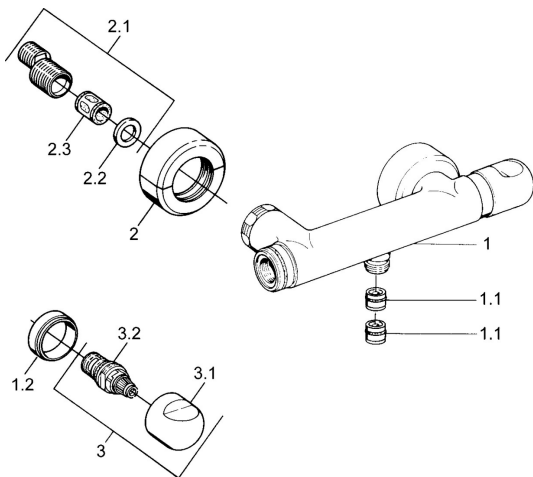

## Parti di ricambio

### SP00750105

	Nome	Codice
1.1	Valvola antiriflusso	59905714
1.2	Anello decorativo Cromo <b>Fuori produzione</b>	59910797
2	Cromo <b>Fuori produzione</b>	59911022
2.1	Connettore eccentrico, G3/4xG1/2, DN15	59910254
2.2	Anello di tenuta, 23.9x15.2x2	59902689
2.3	Silenziatore	59904792
3.1	Maniglia Cromo <b>Fuori produzione</b>	59910211
3.1	Maniglia per regolazione della temperatura Cromo <b>Fuori produzione</b>	59910210
3.2	Vitone, G1/2	59905114