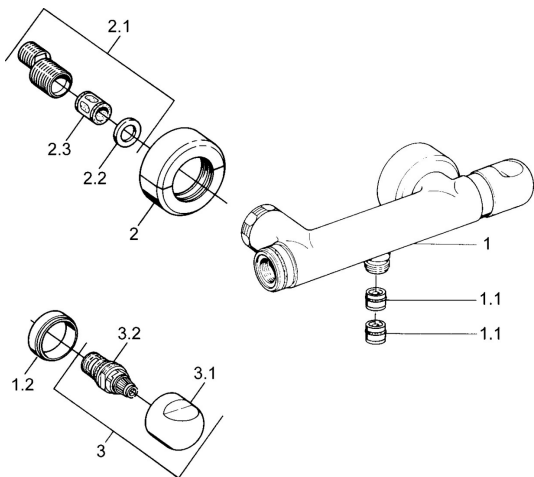

EAN: 4015474606067
static.hansa.com/0075010581

Pièces de rechange

SP00750105

	Nom	Code
1.1	Clapet anti-retour	59905714
1.2	Anneau décoratif Chrome Arrêté	59910797
2	Rosaces la paire Chrome Arrêté	59911022
2.1	Connecteur excentrique, G3/4xG1/2, DN15	59910254
2.2	Joint, 23.9x15.2x2	59902689
2.3	Silencieux	59904792
3.1	Levier Chrome Arrêté	59910211
3.1	Croisillon réglage de température Chrome Arrêté	59910210
3.2	Tête, G1/2	59905114