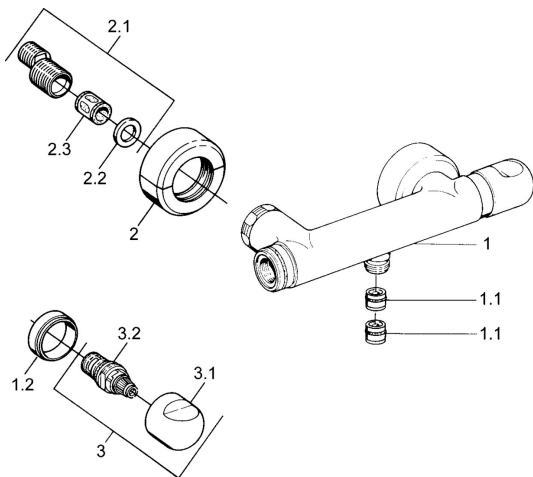

## Náhradní díly

### SP00750105

	Název	Kód
1.1	Zpětný ventil	59905714
1.2	Dekoratívni kroužek Chrom <b>Ukončeno</b>	59910797
2	Krycí díl Chrom <b>Ukončeno</b>	59911022
2.1	Excentrická spojka, G3/4xG1/2, DN15	59910254
2.2	Těsnící kroužek, 23,9x15,2x2	59902689
2.3	Tlumič	59904792
3.1	Ovládací páka Chrom <b>Ukončeno</b>	59910211
3.1	Ovladač regulátoru teploty Chrom <b>Ukončeno</b>	59910210
3.2	Vršek, G1/2	59905114