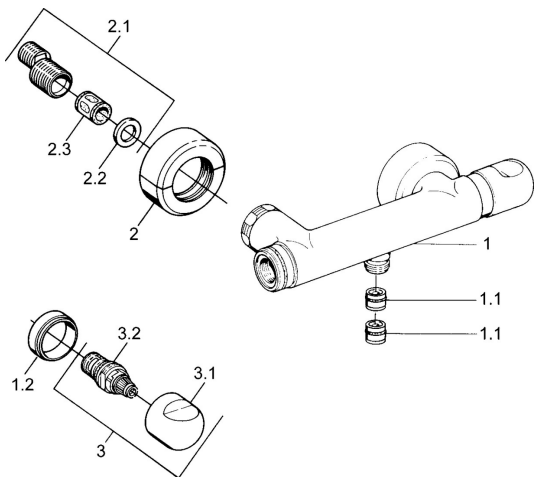

EAN: 4015474606111
static.hansa.com/0075010542

Náhradné diely

SP00750105

	Názov	Kód
1.1	Spätný ventil	59905714
1.2	Dekoratívne krúžok Chróm Ukončené	59910797
2	Sada krycích ružíc (2 ks) Chróm Ukončené	59911022
2.1	Excentrická spojka, G3/4xG1/2, DN15	59910254
2.2	Tesniaci krúžok, 23,9x15,2x2	59902689
2.3	Tlmič	59904792
3.1	Rukoväť Chróm Ukončené	59910211
3.1	Rukoväť regulátora teploty Chróm Ukončené	59910210
3.2	Sedlo, G1/2	59905114