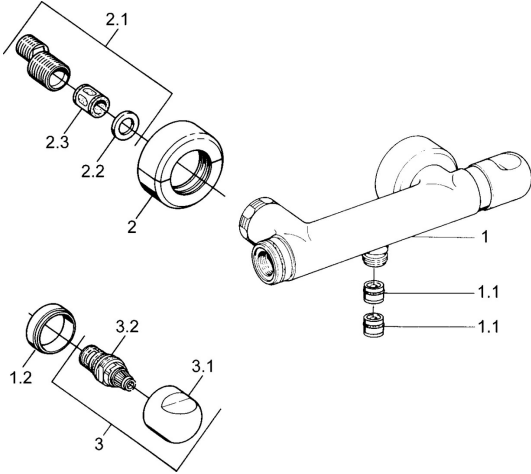

EAN: 4015474606111
static.hansa.com/0075010542

Reserveonderdelen

SP00750105

	Naam	Code
1.1	Terugslagklep	59905714
1.2	Decoratieve ring Chroom Stopgezet	59910797
2	Opbouwdeel Chroom Stopgezet	59911022
2.1	Excentrieke aansluiting, G3/4xG1/2, DN15	59910254
2.2	Borgring, 23.9x15.2x2	59902689
2.3	Geluiddemper	59904792
3.1	Hendel Chroom Stopgezet	59910211
3.1	Temperatuur hendel Chroom Stopgezet	59910210
3.2	Binnenwerk, G1/2	59905114