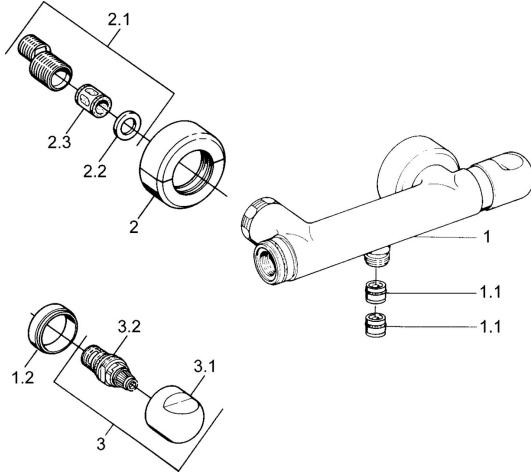

EAN: 4015474606111
static.hansa.com/0075010542

Parti di ricambio

SP00750105

	Nome	Codice
1.1	Valvola antiriflusso	59905714
1.2	Anello decorativo Cromo Fuori produzione	59910797
2	Cromo Fuori produzione	59911022
2.1	Connettore eccentrico, G3/4xG1/2, DN15	59910254
2.2	Anello di tenuta, 23.9x15.2x2	59902689
2.3	Silenziatore	59904792
3.1	Maniglia Cromo Fuori produzione	59910211
3.1	Maniglia per regolazione della temperatura Cromo Fuori produzione	59910210
3.2	Vitone, G1/2	59905114