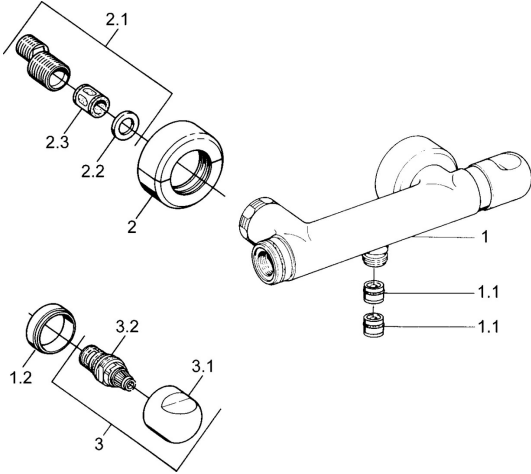

EAN: 4015474606111
static.hansa.com/0075010542

Ersatzteile

SP00750105

	Name	Art.-Nr.
1.1	Rückschlagventil	59905714
1.2	Zierring Chrom Ausgelaufen	59910797
2	Rosetten (2 Stück) Chrom Ausgelaufen	59911022
2.1	Exzenter-Anschluss, G3/4xG1/2, DN15	59910254
2.2	Haltering, 23.9x15.2x2	59902689
2.3	Schalldämpfer	59904792
3.1	Griff Chrom Ausgelaufen	59910211
3.1	Temperatureinstellgriff Chrom Ausgelaufen	59910210
3.2	Oberteil, G1/2	59905114