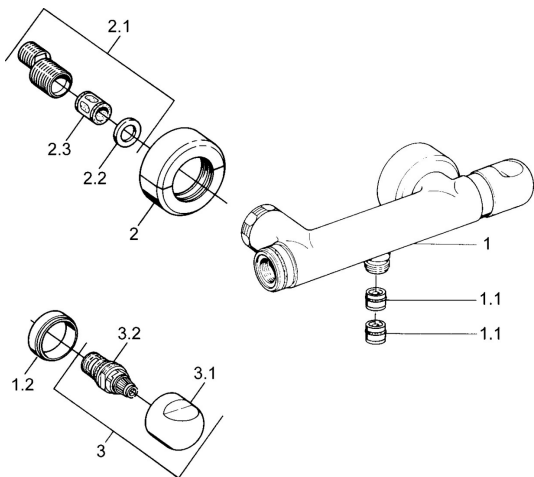

EAN: 4015474606111
static.hansa.com/0075010542

Náhradní díly

SP00750105

	Název	Kód
1.1	Zpětný ventil	59905714
1.2	Dekoratívní kroužek Chrom Ukončeno	59910797
2	Krycí díl Chrom Ukončeno	59911022
2.1	Excentrická spojka, G3/4xG1/2, DN15	59910254
2.2	Těsnící kroužek, 23,9x15,2x2	59902689
2.3	Tlumič	59904792
3.1	Ovládací páka Chrom Ukončeno	59910211
3.1	Ovladač regulátoru teploty Chrom Ukončeno	59910210
3.2	Vršek, G1/2	59905114