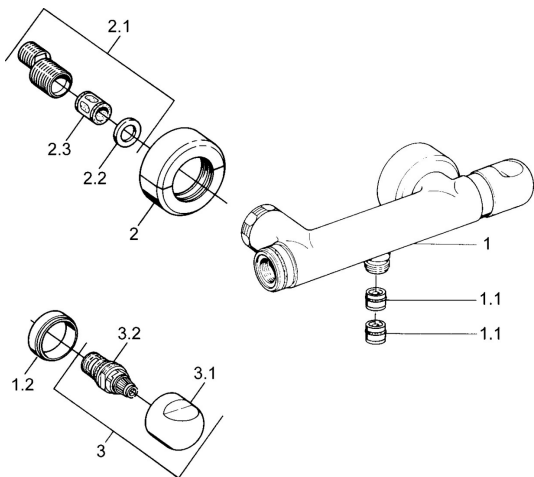

## Náhradné diely

### SP00750105

	Názov	Kód
1.1	Spätný ventil	59905714
1.2	Dekoratívne krúžok Chróm <b>Ukončené</b>	59910797
2	Sada krycích ružíc (2 ks) Chróm <b>Ukončené</b>	59911022
2.1	Excentrická spojka, G3/4xG1/2, DN15	59910254
2.2	Tesniaci krúžok, 23,9x15,2x2	59902689
2.3	Tlmič	59904792
3.1	Rukoväť Chróm <b>Ukončené</b>	59910211
3.1	Rukoväť regulátora teploty Chróm <b>Ukončené</b>	59910210
3.2	Sedlo, G1/2	59905114