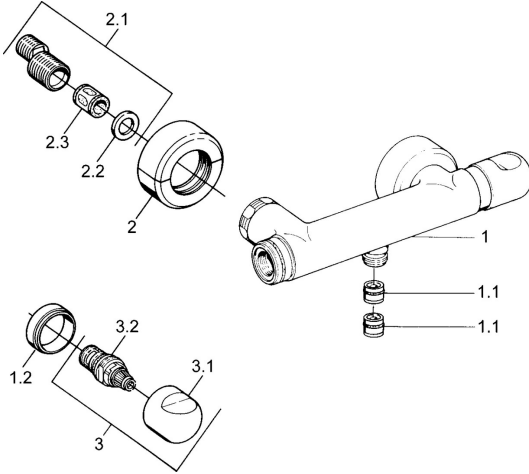

## Reserveonderdelen

### SP00750105

	Naam	Code
1.1	Terugslagklep	59905714
1.2	Decoratieve ring Chroom <span>Stopgezet</span>	59910797
2	Opbouwdeel Chroom <span>Stopgezet</span>	59911022
2.1	Excentrieke aansluiting, G3/4xG1/2, DN15	59910254
2.2	Borgring, 23.9x15.2x2	59902689
2.3	Geluiddemper	59904792
3.1	Hendel Chroom <span>Stopgezet</span>	59910211
3.1	Temperatuur hendel Chroom <span>Stopgezet</span>	59910210
3.2	Binnenwerk, G1/2	59905114