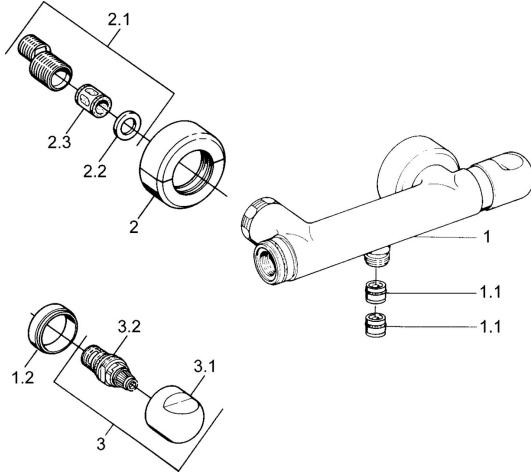

## Parti di ricambio

### SP00750105

	Nome	Codice
1.1	Valvola antiriflusso	59905714
1.2	Anello decorativo Cromo <b>Fuori produzione</b>	59910797
2	Cromo <b>Fuori produzione</b>	59911022
2.1	Connettore eccentrico, G3/4xG1/2, DN15	59910254
2.2	Anello di tenuta, 23.9x15.2x2	59902689
2.3	Silenziatore	59904792
3.1	Maniglia Cromo <b>Fuori produzione</b>	59910211
3.1	Maniglia per regolazione della temperatura Cromo <b>Fuori produzione</b>	59910210
3.2	Vitone, G1/2	59905114