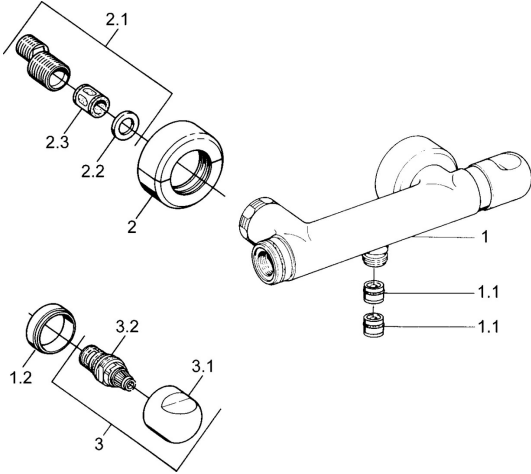

EAN: 4015474606050
static.hansa.com/00750105

Pièces de rechange

SP00750105

	Nom	Code
1.1	Clapet anti-retour	59905714
1.2	Anneau décoratif Chrome Arrêté	59910797
2	Rosaces la paire Chrome Arrêté	59911022
2.1	Connecteur excentrique, G3/4xG1/2, DN15	59910254
2.2	Joint, 23.9x15.2x2	59902689
2.3	Silencieux	59904792
3.1	Levier Chrome Arrêté	59910211
3.1	Croisillon réglage de température Chrome Arrêté	59910210
3.2	Tête, G1/2	59905114