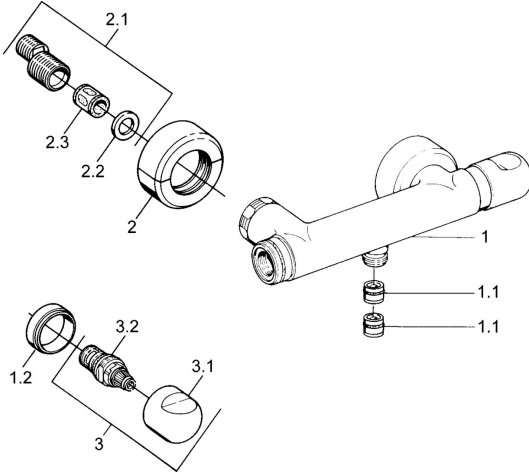

EAN: 4015474606050
static.hansa.com/00750105

Ersatzteile

SP00750105

| | Name | Art.-Nr. |
|-----|--|----------|
| 1.1 | Rückschlagventil | 59905714 |
| 1.2 | Zierring Chrom Ausgelaufen | 59910797 |
| 2 | Rosetten (2 Stück) Chrom Ausgelaufen | 59911022 |
| 2.1 | Exzenter-Anschluss, G3/4xG1/2, DN15 | 59910254 |
| 2.2 | Haltering, 23.9x15.2x2 | 59902689 |
| 2.3 | Schalldämpfer | 59904792 |
| 3.1 | Griff Chrom Ausgelaufen | 59910211 |
| 3.1 | Temperatureinstellgriff Chrom Ausgelaufen | 59910210 |
| 3.2 | Oberteil, G1/2 | 59905114 |