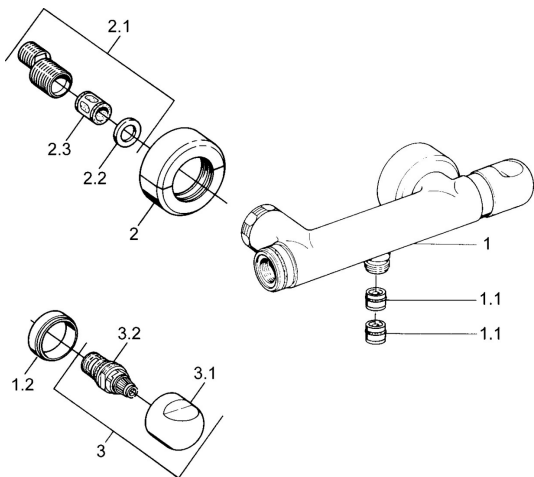

EAN: 4015474606050
static.hansa.com/00750105

Náhradní díly

SP00750105

| | Název | Kód |
|-----|--|----------|
| 1.1 | Zpětný ventil | 59905714 |
| 1.2 | Dekoratívní kroužek Chrom Ukončeno | 59910797 |
| 2 | Krycí díl Chrom Ukončeno | 59911022 |
| 2.1 | Excentrická spojka, G3/4xG1/2, DN15 | 59910254 |
| 2.2 | Těsnící kroužek, 23,9x15,2x2 | 59902689 |
| 2.3 | Tlumič | 59904792 |
| 3.1 | Ovládací páka Chrom Ukončeno | 59910211 |
| 3.1 | Ovladač regulátoru teploty Chrom Ukončeno | 59910210 |
| 3.2 | Vršek, G1/2 | 59905114 |