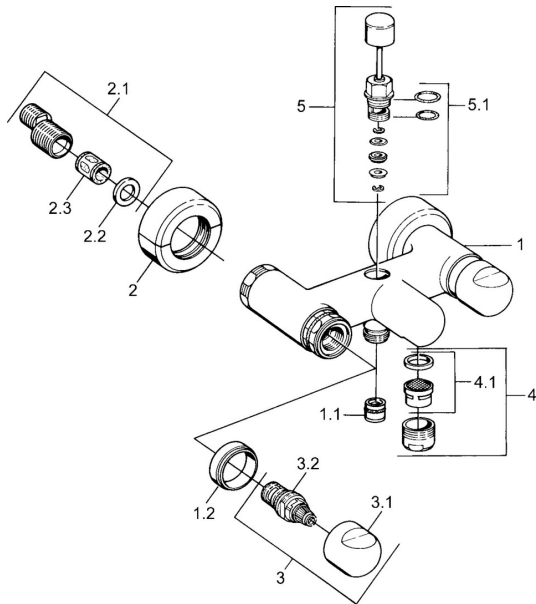

EAN: 4015474593480
static.hansa.com/00742135

Náhradné diely

SP00742105

| | Názov | Kód |
|-----|--|----------|
| 1.1 | Spätný ventil | 59905714 |
| 1.2 | Dekoratívne krúžok Chróm Ukončené | 59910797 |
| 2 | Sada krycích ružíc (2 ks) Chróm Ukončené | 59911022 |
| 2.1 | Excentrická spojka, G3/4xG1/2, DN15 | 59910254 |
| 2.2 | Tesniaci krúžok, 23,9x15,2x2 | 59902689 |
| 2.3 | Tlmič | 59904792 |
| 3.1 | Rukoväť Chróm Ukončené | 59910211 |
| 3.1 | Rukoväť regulátora teploty Chróm Ukončené | 59910210 |
| 3.2 | Sedlo, G1/2 | 59905114 |
| 4 | Aerator, M28x1 C Chróm | 59902088 |
| 4 | Aerator, M28x1 C Biela Ukončené | 59905683 |
| 4 | Aerator, M28x1 Ušľachtilá mosadz Ukončené | 59906687 |
| 4.1 | Aerator, M22/M24 | 59905873 |
| 5 | Prepínač Biela Ukončené | 59910804 |
| 5 | Prepínač Chróm | 59910803 |
| 5 | Prepínač Ušľachtilá mosadz Ukončené | 59910806 |
| 5.1 | Tesnenie sada | 59904791 |