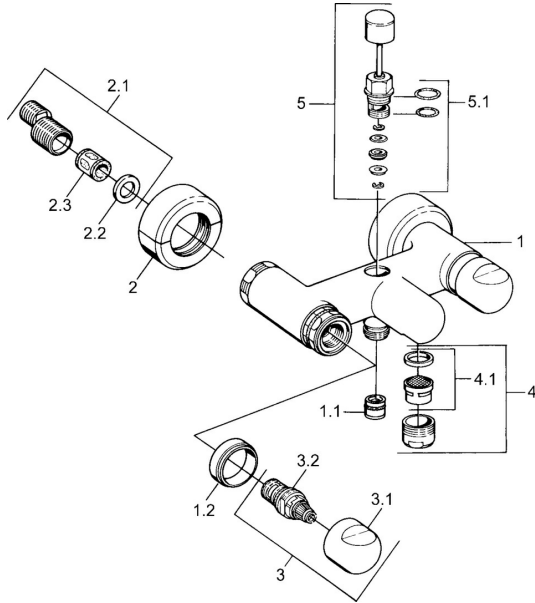

EAN: 4015474593480
static.hansa.com/00742135

Pièces de rechange

SP00742105

	Nom	Code
1.1	Clapet anti-retour	59905714
1.2	Anneau décoratif Chrome Arrêté	59910797
2	Rosaces la paire Chrome Arrêté	59911022
2.1	Connecteur excentrique, G3/4xG1/2, DN15	59910254
2.2	Joint, 23.9x15.2x2	59902689
2.3	Silencieux	59904792
3.1	Levier Chrome Arrêté	59910211
3.1	Croisillon réglage de température Chrome Arrêté	59910210
3.2	Tête, G1/2	59905114
4	Aérateur, M28x1 C Chrome	59902088
4	Aérateur, M28x1 C Blanc Arrêté	59905683
4	Aérateur, M28x1 Laiton Arrêté	59906687
4.1	Aérateur, M22/M24	59905873
5	Inverseur Blanc Arrêté	59910804
5	Inverseur Chrome	59910803
5	Inverseur Laiton Arrêté	59910806
5.1	Set de fixation pour bec	59904791