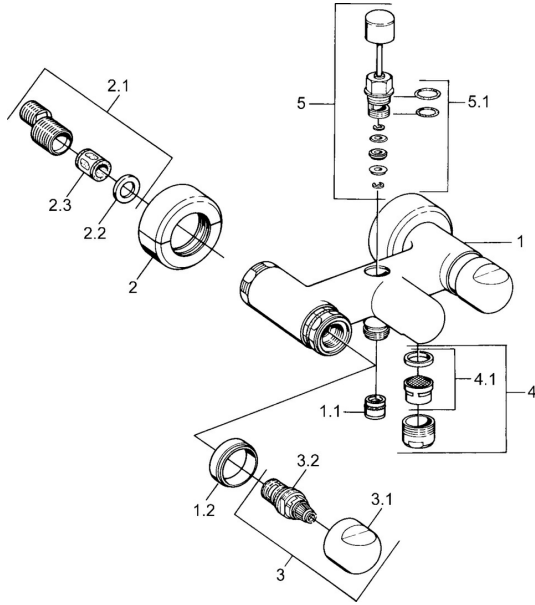

EAN: 4015474593480
static.hansa.com/00742135

Ersatzteile

SP00742105

	Name	Art.-Nr.
1.1	Rückschlagventil	59905714
1.2	Zierring Chrom Ausgelaufen	59910797
2	Rosetten (2 Stück) Chrom Ausgelaufen	59911022
2.1	Exzenter-Anschluss, G3/4xG1/2, DN15	59910254
2.2	Haltering, 23.9x15.2x2	59902689
2.3	Schalldämpfer	59904792
3.1	Griff Chrom Ausgelaufen	59910211
3.1	Temperatureinstellgriff Chrom Ausgelaufen	59910210
3.2	Oberteil, G1/2	59905114
4	Luftsprudler, M28x1 C Chrom	59902088
4	Luftsprudler, M28x1 C Weiss Ausgelaufen	59905683
4	Luftsprudler, M28x1 Edelmessing Ausgelaufen	59906687
4.1	Luftsprudler, M22/M24	59905873
5	Umstellung Weiss Ausgelaufen	59910804
5	Umsteller, automatisch Chrom	59910803
5	Umsteller, automatisch Edelmessing Ausgelaufen	59910806
5.1	Dichtungskit	59904791