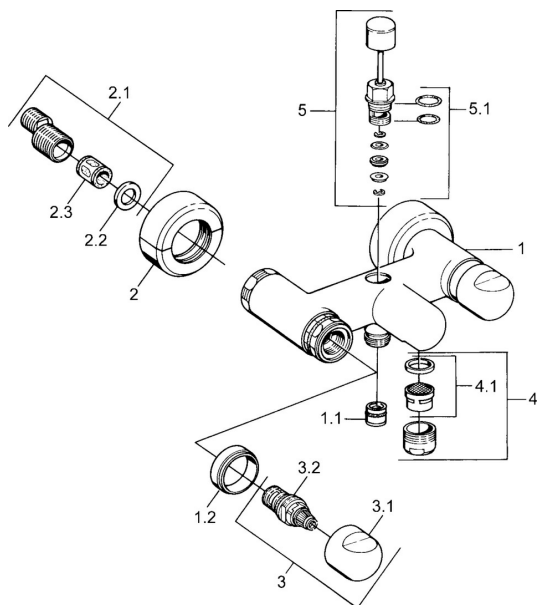

EAN: 4015474630345
static.hansa.com/0074210594

Náhradné diely

SP00742105

	Názov	Kód
1.1	Spätný ventil	59905714
1.2	Dekoratívne krúžok Chróm Ukončené	59910797
2	Sada krycích ružíc (2 ks) Chróm Ukončené	59911022
2.1	Excentrická spojka, G3/4xG1/2, DN15	59910254
2.2	Tesniaci krúžok, 23,9x15,2x2	59902689
2.3	Tlmič	59904792
3.1	Rukoväť Chróm Ukončené	59910211
3.1	Rukoväť regulátora teploty Chróm Ukončené	59910210
3.2	Sedlo, G1/2	59905114
4	Aerator, M28x1 C Chróm	59902088
4	Aerator, M28x1 C Biela Ukončené	59905683
4	Aerator, M28x1 Ušľachtilá mosadz Ukončené	59906687
4.1	Aerator, M22/M24	59905873
5	Prepínač Biela Ukončené	59910804
5	Prepínač Chróm	59910803
5	Prepínač Ušľachtilá mosadz Ukončené	59910806
5.1	Tesnenie sada	59904791