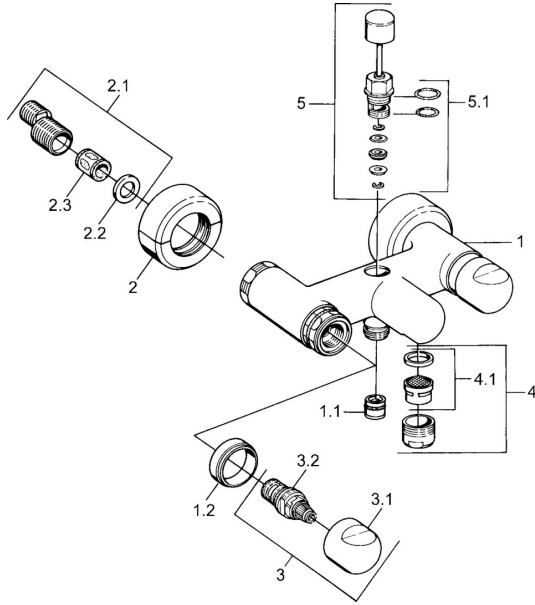

## Reserveonderdelen

### SP00742105

	Naam	Code
1.1	Terugslagklep	59905714
1.2	Decoratieve ring Chroom <b>Stopgezet</b>	59910797
2	Opbouwdeel Chroom <b>Stopgezet</b>	59911022
2.1	Excentrieke aansluiting, G3/4xG1/2, DN15	59910254
2.2	Borgring, 23.9x15.2x2	59902689
2.3	Geluiddemper	59904792
3.1	Hendel Chroom <b>Stopgezet</b>	59910211
3.1	Temperatuur hendel Chroom <b>Stopgezet</b>	59910210
3.2	Binnenwerk, G1/2	59905114
4	Mousseur, M28x1 C Chroom	59902088
4	Mousseur, M28x1 C Wit <b>Stopgezet</b>	59905683
4	Mousseur, M28x1 Edelmessing <b>Stopgezet</b>	59906687
4.1	Mousseur, M22/M24	59905873
5	Omsteller Wit <b>Stopgezet</b>	59910804
5	Omsteller Chroom	59910803
5	Omsteller Edelmessing <b>Stopgezet</b>	59910806
5.1	Dichting	59904791