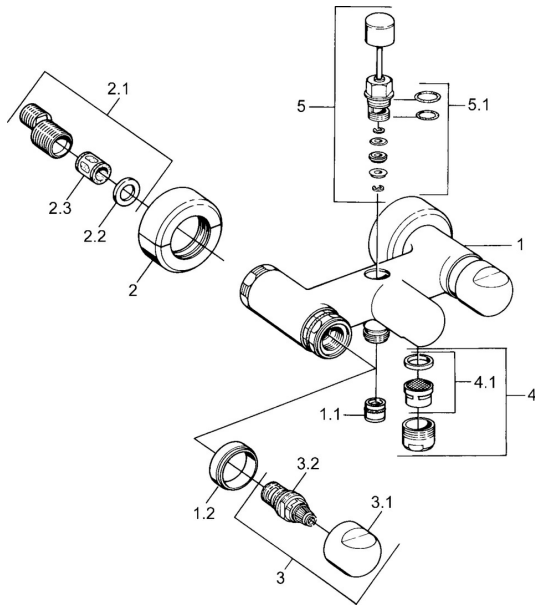

## Parti di ricambio

### SP00742105

	Nome	Codice
1.1	Valvola antiriflusso	59905714
1.2	Anello decorativo Cromo <b>Fuori produzione</b>	59910797
2	Cromo <b>Fuori produzione</b>	59911022
2.1	Connettore eccentrico, G3/4xG1/2, DN15	59910254
2.2	Anello di tenuta, 23.9x15.2x2	59902689
2.3	Silenziatore	59904792
3.1	Maniglia Cromo <b>Fuori produzione</b>	59910211
3.1	Maniglia per regolazione della temperatura Cromo <b>Fuori produzione</b>	59910210
3.2	Vitone, G1/2	59905114
4	Aereatore, M28x1 C Cromo	59902088
4	Aereatore, M28x1 C Bianco <b>Fuori produzione</b>	59905683
4	Aereatore, M28x1 Ottone lucido <b>Fuori produzione</b>	59906687
4.1	Aereatore, M22/M24	59905873
5	Deviatore Bianco <b>Fuori produzione</b>	59910804
5	Deviatore Cromo	59910803
5	Deviatore Ottone lucido <b>Fuori produzione</b>	59910806
5.1	Kit di guarnizione	59904791