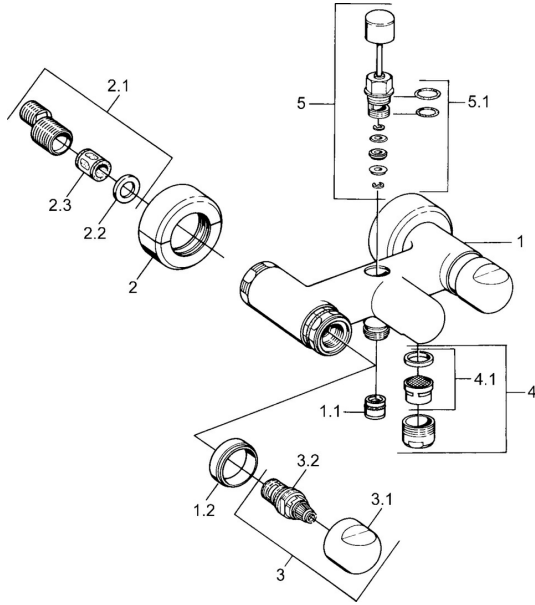

## Ersatzteile

### SP00742105

	Name	Art.-Nr.
1.1	Rückschlagventil	59905714
1.2	Zierring Chrom <b>Ausgelaufen</b>	59910797
2	Rosetten (2 Stück) Chrom <b>Ausgelaufen</b>	59911022
2.1	Exzenter-Anschluss, G3/4xG1/2, DN15	59910254
2.2	Haltering, 23.9x15.2x2	59902689
2.3	Schalldämpfer	59904792
3.1	Griff Chrom <b>Ausgelaufen</b>	59910211
3.1	Temperatureinstellgriff Chrom <b>Ausgelaufen</b>	59910210
3.2	Oberteil, G1/2	59905114
4	Luftsprudler, M28x1 C Chrom	59902088
4	Luftsprudler, M28x1 C Weiss <b>Ausgelaufen</b>	59905683
4	Luftsprudler, M28x1 Edelmessing <b>Ausgelaufen</b>	59906687
4.1	Luftsprudler, M22/M24	59905873
5	Umstellung Weiss <b>Ausgelaufen</b>	59910804
5	Umsteller, automatisch Chrom	59910803
5	Umsteller, automatisch Edelmessing <b>Ausgelaufen</b>	59910806
5.1	Dichtungskit	59904791