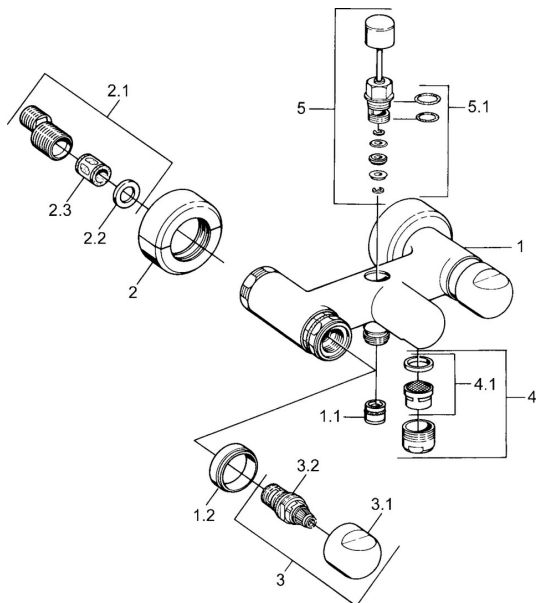

## Náhradní díly

### SP00742105

	Název	Kód
1.1	Zpětný ventil	59905714
1.2	Dekoratívni kroužek Chrom <b>Ukončeno</b>	59910797
2	Krycí díl Chrom <b>Ukončeno</b>	59911022
2.1	Excentrická spojka, G3/4xG1/2, DN15	59910254
2.2	Těsnící kroužek, 23,9x15,2x2	59902689
2.3	Tlumič	59904792
3.1	Ovládací páka Chrom <b>Ukončeno</b>	59910211
3.1	Ovladač regulátoru teploty Chrom <b>Ukončeno</b>	59910210
3.2	Vršek, G1/2	59905114
4	Aerator, M28x1 C Chrom	59902088
4	Aerator, M28x1 C Bílá <b>Ukončeno</b>	59905683
4	Aerator, M28x1 Ušlechtilá mosaz <b>Ukončeno</b>	59906687
4.1	Aerator, M22/M24	59905873
5	Přepínač Bílá <b>Ukončeno</b>	59910804
5	Přepínač Chrom	59910803
5	Přepínač Ušlechtilá mosaz <b>Ukončeno</b>	59910806
5.1	Těsnící sada	59904791