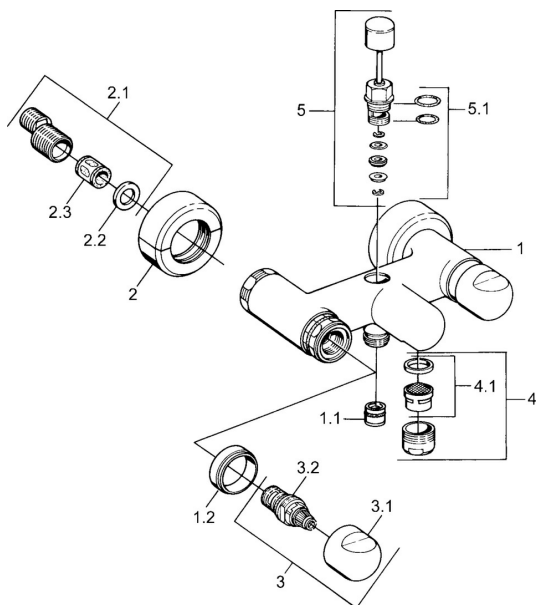

EAN: 4015474605923
static.hansa.com/0074210593

Náhradné diely

SP00742105

	Názov	Kód
1.1	Spätný ventil	59905714
1.2	Dekoratívne krúžok Chróm Ukončené	59910797
2	Sada krycích ružíc (2 ks) Chróm Ukončené	59911022
2.1	Excentrická spojka, G3/4xG1/2, DN15	59910254
2.2	Tesniaci krúžok, 23,9x15,2x2	59902689
2.3	Tlmič	59904792
3.1	Rukoväť Chróm Ukončené	59910211
3.1	Rukoväť regulátora teploty Chróm Ukončené	59910210
3.2	Sedlo, G1/2	59905114
4	Aerator, M28x1 C Chróm	59902088
4	Aerator, M28x1 C Biela Ukončené	59905683
4	Aerator, M28x1 Ušľachtilá mosadz Ukončené	59906687
4.1	Aerator, M22/M24	59905873
5	Prepínač Biela Ukončené	59910804
5	Prepínač Chróm	59910803
5	Prepínač Ušľachtilá mosadz Ukončené	59910806
5.1	Tesnenie sada	59904791