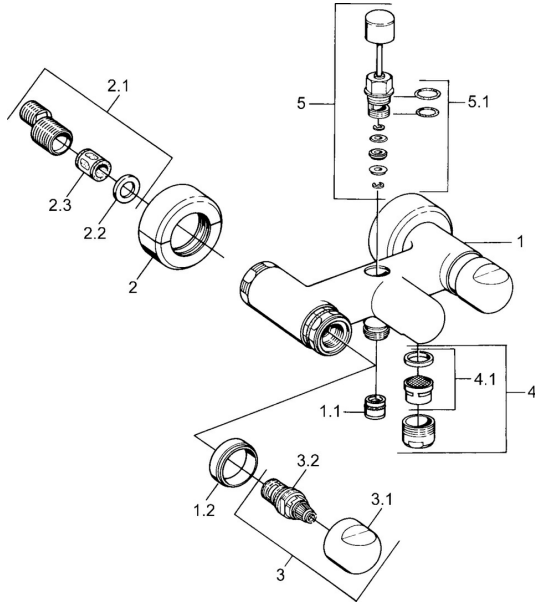

## Reserveonderdelen

### SP00742105

	Naam	Code
1.1	Terugslagklep	59905714
1.2	Decoratieve ring Chroom <span style="background-color: #cccccc;">Stopgezet</span>	59910797
2	Opbouwdeel Chroom <span style="background-color: #cccccc;">Stopgezet</span>	59911022
2.1	Excentrieke aansluiting, G3/4xG1/2, DN15	59910254
2.2	Borgring, 23.9x15.2x2	59902689
2.3	Geluiddemper	59904792
3.1	Hendel Chroom <span style="background-color: #cccccc;">Stopgezet</span>	59910211
3.1	Temperatuur hendel Chroom <span style="background-color: #cccccc;">Stopgezet</span>	59910210
3.2	Binnenwerk, G1/2	59905114
4	Mousseur, M28x1 C Chroom	59902088
4	Mousseur, M28x1 C Wit <span style="background-color: #cccccc;">Stopgezet</span>	59905683
4	Mousseur, M28x1 Edelmessing <span style="background-color: #cccccc;">Stopgezet</span>	59906687
4.1	Mousseur, M22/M24	59905873
5	Omsteller Wit <span style="background-color: #cccccc;">Stopgezet</span>	59910804
5	Omsteller Chroom	59910803
5	Omsteller Edelmessing <span style="background-color: #cccccc;">Stopgezet</span>	59910806
5.1	Dichting	59904791