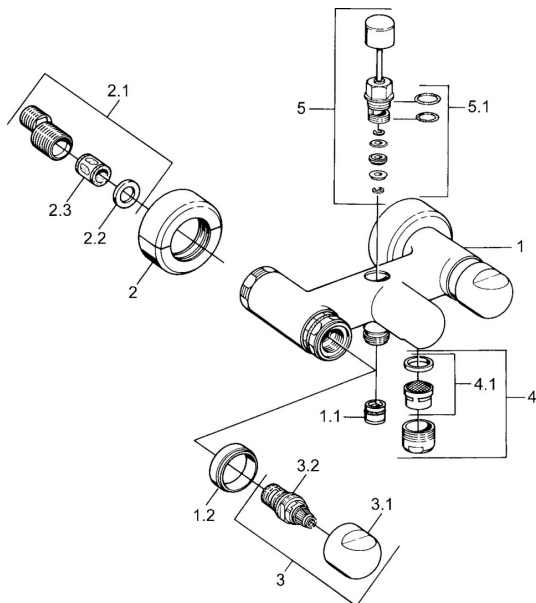

EAN: 4015474605923
static.hansa.com/0074210593

Pièces de rechange

SP00742105

	Nom	Code
1.1	Clapet anti-retour	59905714
1.2	Anneau décoratif Chrome Arrêté	59910797
2	Rosaces la paire Chrome Arrêté	59911022
2.1	Connecteur excentrique, G3/4xG1/2, DN15	59910254
2.2	Joint, 23.9x15.2x2	59902689
2.3	Silencieux	59904792
3.1	Levier Chrome Arrêté	59910211
3.1	Croisillon réglage de température Chrome Arrêté	59910210
3.2	Tête, G1/2	59905114
4	Aérateur, M28x1 C Chrome	59902088
4	Aérateur, M28x1 C Blanc Arrêté	59905683
4	Aérateur, M28x1 Laiton Arrêté	59906687
4.1	Aérateur, M22/M24	59905873
5	Inverseur Blanc Arrêté	59910804
5	Inverseur Chrome	59910803
5	Inverseur Laiton Arrêté	59910806
5.1	Set de fixation pour bec	59904791