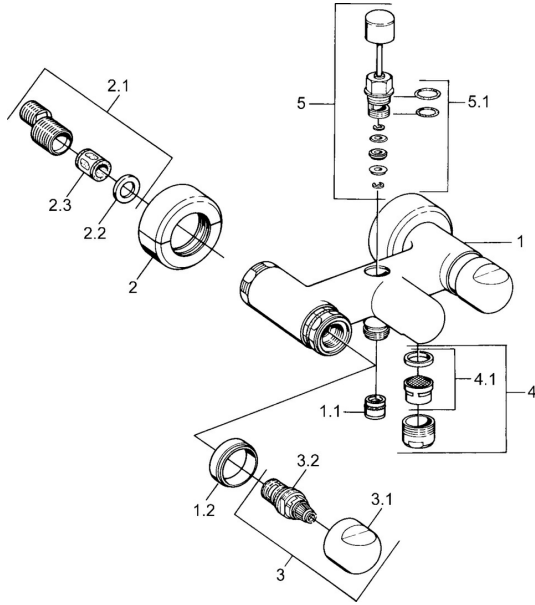

EAN: 4015474605923
static.hansa.com/0074210593

Ersatzteile

SP00742105

	Name	Art.-Nr.
1.1	Rückschlagventil	59905714
1.2	Zierring Chrom Ausgelaufen	59910797
2	Rosetten (2 Stück) Chrom Ausgelaufen	59911022
2.1	Exzenter-Anschluss, G3/4xG1/2, DN15	59910254
2.2	Haltering, 23.9x15.2x2	59902689
2.3	Schalldämpfer	59904792
3.1	Griff Chrom Ausgelaufen	59910211
3.1	Temperatureinstellgriff Chrom Ausgelaufen	59910210
3.2	Oberteil, G1/2	59905114
4	Luftsprudler, M28x1 C Chrom	59902088
4	Luftsprudler, M28x1 C Weiss Ausgelaufen	59905683
4	Luftsprudler, M28x1 Edelmessing Ausgelaufen	59906687
4.1	Luftsprudler, M22/M24	59905873
5	Umstellung Weiss Ausgelaufen	59910804
5	Umsteller, automatisch Chrom	59910803
5	Umsteller, automatisch Edelmessing Ausgelaufen	59910806
5.1	Dichtungskit	59904791