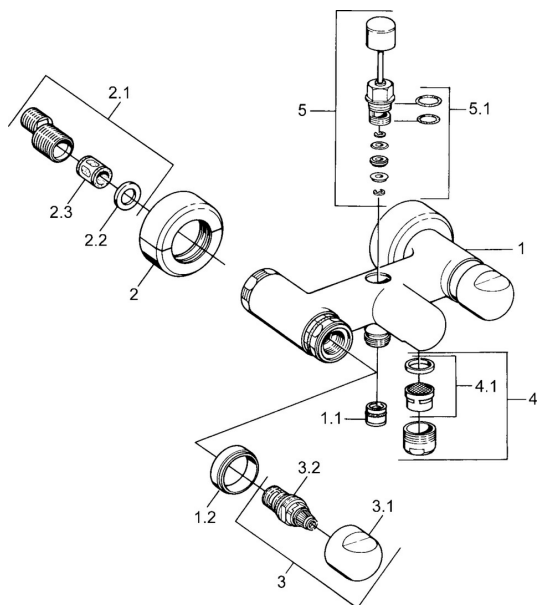

## Náhradné diely

### SP00742105

|     | Názov  | Kód      |
|-----|--|----------|
| 1.1 | Spätný ventil                                    | 59905714 |
| 1.2 | Dekoratívne krúžok Chróm <b>Ukončené</b>         | 59910797 |
| 2   | Sada krycích ružíc (2 ks) Chróm <b>Ukončené</b>  | 59911022 |
| 2.1 | Excentrická spojka, G3/4xG1/2, DN15              | 59910254 |
| 2.2 | Tesniaci krúžok, 23,9x15,2x2                     | 59902689 |
| 2.3 | Tlmič  | 59904792 |
| 3.1 | Rukoväť Chróm <b>Ukončené</b>                    | 59910211 |
| 3.1 | Rukoväť regulátora teploty Chróm <b>Ukončené</b> | 59910210 |
| 3.2 | Sedlo, G1/2                                      | 59905114 |
| 4   | Aerator, M28x1 C Chróm                           | 59902088 |
| 4   | Aerator, M28x1 C Biela <b>Ukončené</b>           | 59905683 |
| 4   | Aerator, M28x1 Ušľachtilá mosadz <b>Ukončené</b> | 59906687 |
| 4.1 | Aerator, M22/M24                                 | 59905873 |
| 5   | Prepínač Biela <b>Ukončené</b>                   | 59910804 |
| 5   | Prepínač Chróm                                   | 59910803 |
| 5   | Prepínač Ušľachtilá mosadz <b>Ukončené</b>       | 59910806 |
| 5.1 | Tesnenie sada                                    | 59904791 |