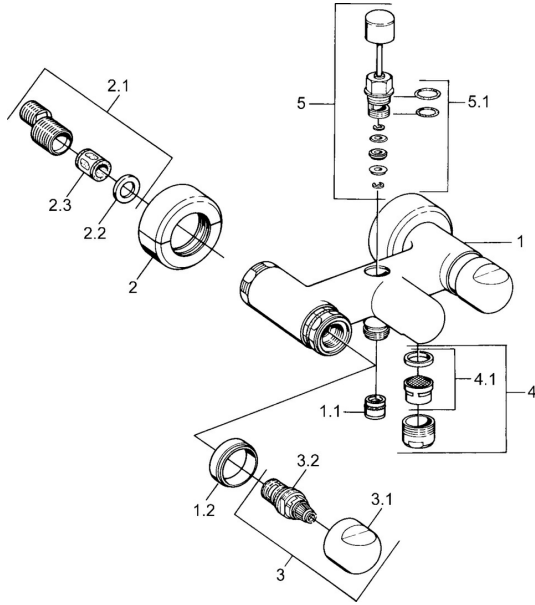

EAN: 4015474606456
static.hansa.com/0074210586

Reserveonderdelen

SP00742105

	Naam	Code
1.1	Terugslagklep	59905714
1.2	Decoratieve ring Chroom Stopgezet	59910797
2	Opbouwdeel Chroom Stopgezet	59911022
2.1	Excentrieke aansluiting, G3/4xG1/2, DN15	59910254
2.2	Borgring, 23.9x15.2x2	59902689
2.3	Geluiddemper	59904792
3.1	Hendel Chroom Stopgezet	59910211
3.1	Temperatuur hendel Chroom Stopgezet	59910210
3.2	Binnenwerk, G1/2	59905114
4	Mousseur, M28x1 C Chroom	59902088
4	Mousseur, M28x1 C Wit Stopgezet	59905683
4	Mousseur, M28x1 Edelmessing Stopgezet	59906687
4.1	Mousseur, M22/M24	59905873
5	Omsteller Wit Stopgezet	59910804
5	Omsteller Chroom	59910803
5	Omsteller Edelmessing Stopgezet	59910806
5.1	Dichting	59904791