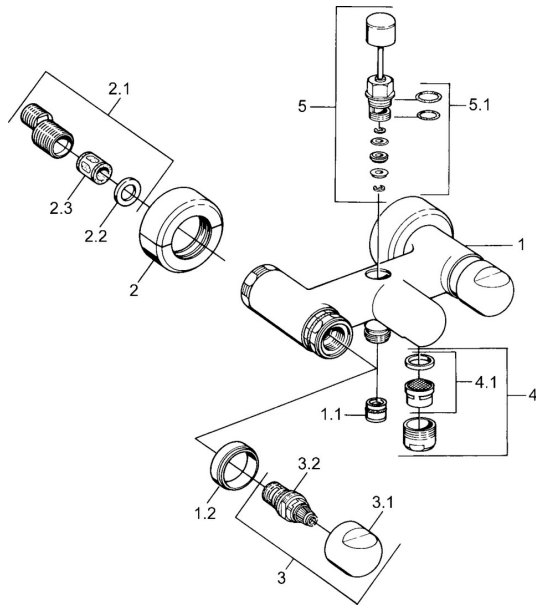

EAN: 4015474606456
static.hansa.com/0074210586

Parti di ricambio

SP00742105

	Nome	Codice
1.1	Valvola antiriflusso	59905714
1.2	Anello decorativo Cromo Fuori produzione	59910797
2	Cromo Fuori produzione	59911022
2.1	Connettore eccentrico, G3/4xG1/2, DN15	59910254
2.2	Anello di tenuta, 23.9x15.2x2	59902689
2.3	Silenziatore	59904792
3.1	Maniglia Cromo Fuori produzione	59910211
3.1	Maniglia per regolazione della temperatura Cromo Fuori produzione	59910210
3.2	Vitone, G1/2	59905114
4	Aereatore, M28x1 C Cromo	59902088
4	Aereatore, M28x1 C Bianco Fuori produzione	59905683
4	Aereatore, M28x1 Ottone lucido Fuori produzione	59906687
4.1	Aereatore, M22/M24	59905873
5	Deviatore Bianco Fuori produzione	59910804
5	Deviatore Cromo	59910803
5	Deviatore Ottone lucido Fuori produzione	59910806
5.1	Kit di guarnizione	59904791