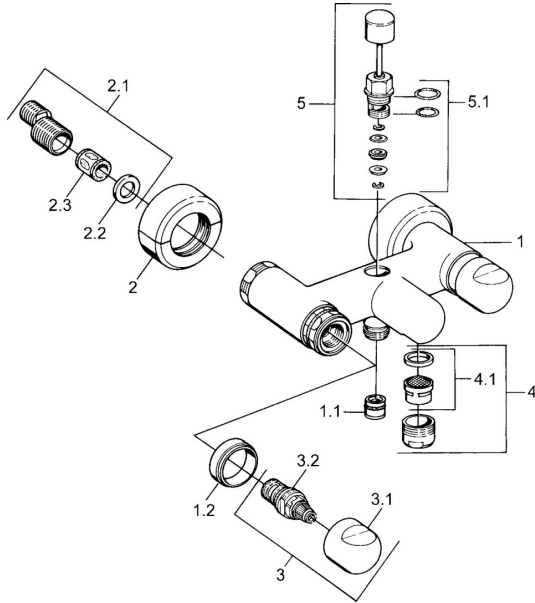

## Pièces de rechange

### SP00742105

	Nom	Code
1.1	Clapet anti-retour	59905714
1.2	Anneau décoratif Chrome <b>Arrêté</b>	59910797
2	Rosaces la paire Chrome <b>Arrêté</b>	59911022
2.1	Connecteur excentrique, G3/4xG1/2, DN15	59910254
2.2	Joint, 23.9x15.2x2	59902689
2.3	Silencieux	59904792
3.1	Levier Chrome <b>Arrêté</b>	59910211
3.1	Croisillon réglage de température Chrome <b>Arrêté</b>	59910210
3.2	Tête, G1/2	59905114
4	Aérateur, M28x1 C Chrome	59902088
4	Aérateur, M28x1 C Blanc <b>Arrêté</b>	59905683
4	Aérateur, M28x1 Laiton <b>Arrêté</b>	59906687
4.1	Aérateur, M22/M24	59905873
5	Inverseur Blanc <b>Arrêté</b>	59910804
5	Inverseur Chrome	59910803
5	Inverseur Laiton <b>Arrêté</b>	59910806
5.1	Set de fixation pour bec	59904791