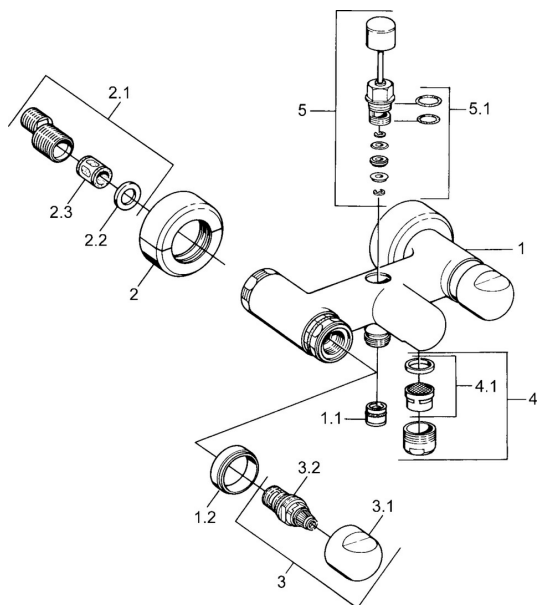

EAN: 4015474643475
static.hansa.com/0074210582

Náhradné diely

SP00742105

| | Názov | Kód |
|-----|--|----------|
| 1.1 | Spätný ventil | 59905714 |
| 1.2 | Dekoratívne krúžok Chróm Ukončené | 59910797 |
| 2 | Sada krycích ružíc (2 ks) Chróm Ukončené | 59911022 |
| 2.1 | Excentrická spojka, G3/4xG1/2, DN15 | 59910254 |
| 2.2 | Tesniaci krúžok, 23,9x15,2x2 | 59902689 |
| 2.3 | Tlmič | 59904792 |
| 3.1 | Rukoväť Chróm Ukončené | 59910211 |
| 3.1 | Rukoväť regulátora teploty Chróm Ukončené | 59910210 |
| 3.2 | Sedlo, G1/2 | 59905114 |
| 4 | Aerator, M28x1 C Chróm | 59902088 |
| 4 | Aerator, M28x1 C Biela Ukončené | 59905683 |
| 4 | Aerator, M28x1 Ušľachtilá mosadz Ukončené | 59906687 |
| 4.1 | Aerator, M22/M24 | 59905873 |
| 5 | Prepínač Biela Ukončené | 59910804 |
| 5 | Prepínač Chróm | 59910803 |
| 5 | Prepínač Ušľachtilá mosadz Ukončené | 59910806 |
| 5.1 | Tesnenie sada | 59904791 |