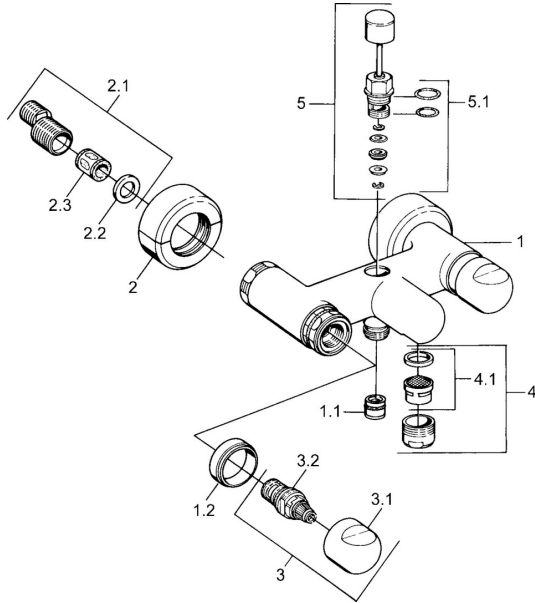

EAN: 4015474643475
static.hansa.com/0074210582

Reserveonderdelen

SP00742105

	Naam	Code
1.1	Terugslagklep	59905714
1.2	Decoratieve ring Chroom Stopgezet	59910797
2	Opbouwdeel Chroom Stopgezet	59911022
2.1	Excentrieke aansluiting, G3/4xG1/2, DN15	59910254
2.2	Borgring, 23.9x15.2x2	59902689
2.3	Geluiddemper	59904792
3.1	Hendel Chroom Stopgezet	59910211
3.1	Temperatuur hendel Chroom Stopgezet	59910210
3.2	Binnenwerk, G1/2	59905114
4	Mousseur, M28x1 C Chroom	59902088
4	Mousseur, M28x1 C Wit Stopgezet	59905683
4	Mousseur, M28x1 Edelmessing Stopgezet	59906687
4.1	Mousseur, M22/M24	59905873
5	Omsteller Wit Stopgezet	59910804
5	Omsteller Chroom	59910803
5	Omsteller Edelmessing Stopgezet	59910806
5.1	Dichting	59904791