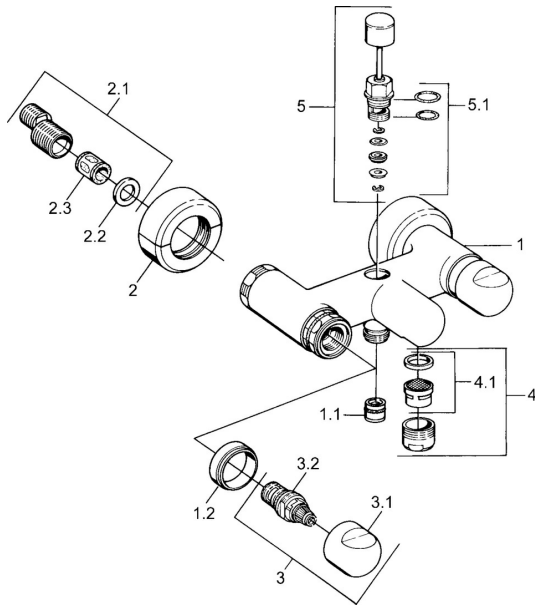

EAN: 4015474643475
static.hansa.com/0074210582

Parti di ricambio

SP00742105

	Nome	Codice
1.1	Valvola antiriflusso	59905714
1.2	Anello decorativo Cromo Fuori produzione	59910797
2	Cromo Fuori produzione	59911022
2.1	Connettore eccentrico, G3/4xG1/2, DN15	59910254
2.2	Anello di tenuta, 23.9x15.2x2	59902689
2.3	Silenziatore	59904792
3.1	Maniglia Cromo Fuori produzione	59910211
3.1	Maniglia per regolazione della temperatura Cromo Fuori produzione	59910210
3.2	Vitone, G1/2	59905114
4	Aereatore, M28x1 C Cromo	59902088
4	Aereatore, M28x1 C Bianco Fuori produzione	59905683
4	Aereatore, M28x1 Ottone lucido Fuori produzione	59906687
4.1	Aereatore, M22/M24	59905873
5	Deviatore Bianco Fuori produzione	59910804
5	Deviatore Cromo	59910803
5	Deviatore Ottone lucido Fuori produzione	59910806
5.1	Kit di guarnizione	59904791