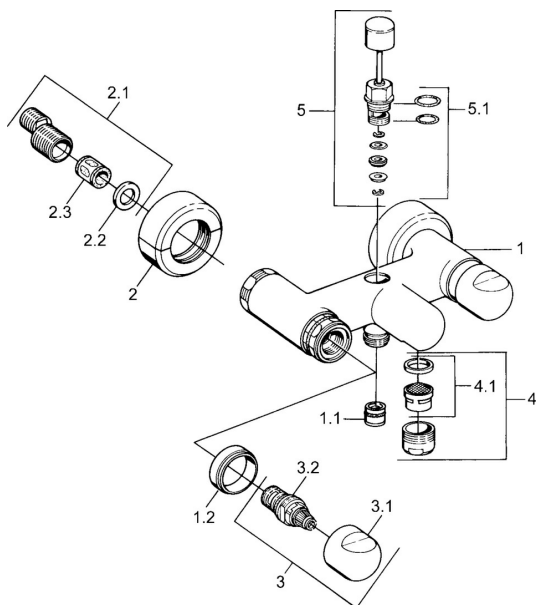

EAN: 4015474643475
static.hansa.com/0074210582

Náhradní díly

SP00742105

	Název	Kód
1.1	Zpětný ventil	59905714
1.2	Dekoratívní kroužek Chrom Ukončeno	59910797
2	Krycí díl Chrom Ukončeno	59911022
2.1	Excentrická spojka, G3/4xG1/2, DN15	59910254
2.2	Těsnící kroužek, 23,9x15,2x2	59902689
2.3	Tlumič	59904792
3.1	Ovládací páka Chrom Ukončeno	59910211
3.1	Ovladač regulátoru teploty Chrom Ukončeno	59910210
3.2	Vršek, G1/2	59905114
4	Aerator, M28x1 C Chrom	59902088
4	Aerator, M28x1 C Bílá Ukončeno	59905683
4	Aerator, M28x1 Ušlechtilá mosaz Ukončeno	59906687
4.1	Aerator, M22/M24	59905873
5	Přepínač Bílá Ukončeno	59910804
5	Přepínač Chrom	59910803
5	Přepínač Ušlechtilá mosaz Ukončeno	59910806
5.1	Těsnící sada	59904791