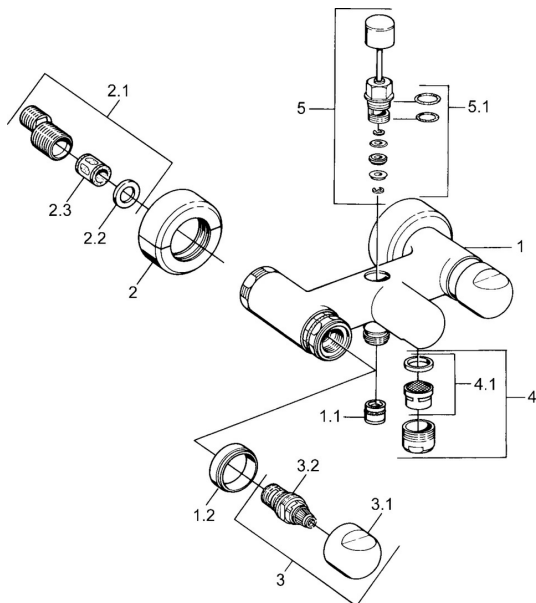

## Náhradné diely

### SP00742105

|     | Názov  | Kód      |
|-----|--|----------|
| 1.1 | Spätný ventil                                    | 59905714 |
| 1.2 | Dekoratívne krúžok Chróm <b>Ukončené</b>         | 59910797 |
| 2   | Sada krycích ružíc (2 ks) Chróm <b>Ukončené</b>  | 59911022 |
| 2.1 | Excentrická spojka, G3/4xG1/2, DN15              | 59910254 |
| 2.2 | Tesniaci krúžok, 23,9x15,2x2                     | 59902689 |
| 2.3 | Tlmič  | 59904792 |
| 3.1 | Rukoväť Chróm <b>Ukončené</b>                    | 59910211 |
| 3.1 | Rukoväť regulátora teploty Chróm <b>Ukončené</b> | 59910210 |
| 3.2 | Sedlo, G1/2                                      | 59905114 |
| 4   | Aerator, M28x1 C Chróm                           | 59902088 |
| 4   | Aerator, M28x1 C Biela <b>Ukončené</b>           | 59905683 |
| 4   | Aerator, M28x1 Ušľachtilá mosadz <b>Ukončené</b> | 59906687 |
| 4.1 | Aerator, M22/M24                                 | 59905873 |
| 5   | Prepínač Biela <b>Ukončené</b>                   | 59910804 |
| 5   | Prepínač Chróm                                   | 59910803 |
| 5   | Prepínač Ušľachtilá mosadz <b>Ukončené</b>       | 59910806 |
| 5.1 | Tesnenie sada                                    | 59904791 |