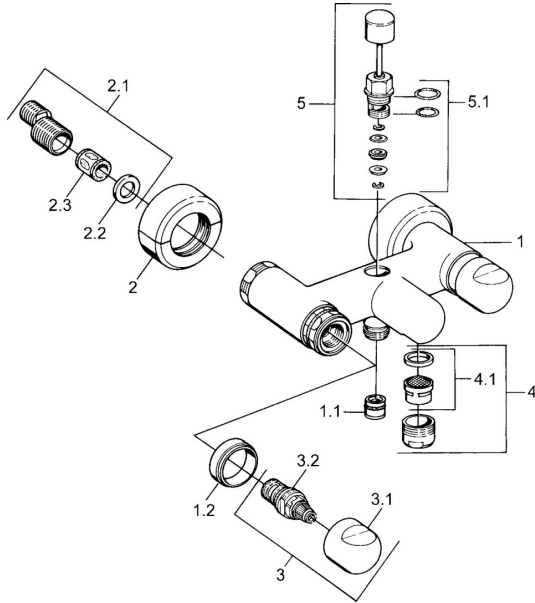

EAN: 4015474605916
static.hansa.com/0074210581

Reserveonderdelen

SP00742105

	Naam	Code
1.1	Terugslagklep	59905714
1.2	Decoratieve ring Chroom Stopgezet	59910797
2	Opbouwdeel Chroom Stopgezet	59911022
2.1	Excentrieke aansluiting, G3/4xG1/2, DN15	59910254
2.2	Borgring, 23.9x15.2x2	59902689
2.3	Geluiddemper	59904792
3.1	Hendel Chroom Stopgezet	59910211
3.1	Temperatuur hendel Chroom Stopgezet	59910210
3.2	Binnenwerk, G1/2	59905114
4	Mousseur, M28x1 C Chroom	59902088
4	Mousseur, M28x1 C Wit Stopgezet	59905683
4	Mousseur, M28x1 Edelmessing Stopgezet	59906687
4.1	Mousseur, M22/M24	59905873
5	Omsteller Wit Stopgezet	59910804
5	Omsteller Chroom	59910803
5	Omsteller Edelmessing Stopgezet	59910806
5.1	Dichting	59904791