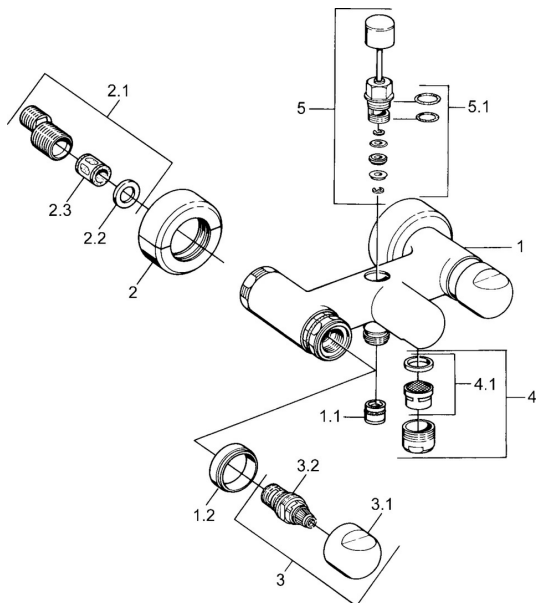

EAN: 4015474605916
static.hansa.com/0074210581

Parti di ricambio

SP00742105

	Nome	Codice
1.1	Valvola antiriflusso	59905714
1.2	Anello decorativo Cromo Fuori produzione	59910797
2	Cromo Fuori produzione	59911022
2.1	Connettore eccentrico, G3/4xG1/2, DN15	59910254
2.2	Anello di tenuta, 23.9x15.2x2	59902689
2.3	Silenziatore	59904792
3.1	Maniglia Cromo Fuori produzione	59910211
3.1	Maniglia per regolazione della temperatura Cromo Fuori produzione	59910210
3.2	Vitone, G1/2	59905114
4	Aeratore, M28x1 C Cromo	59902088
4	Aeratore, M28x1 C Bianco Fuori produzione	59905683
4	Aeratore, M28x1 Ottone lucido Fuori produzione	59906687
4.1	Aeratore, M22/M24	59905873
5	Deviatore Bianco Fuori produzione	59910804
5	Deviatore Cromo	59910803
5	Deviatore Ottone lucido Fuori produzione	59910806
5.1	Kit di guarnizione	59904791