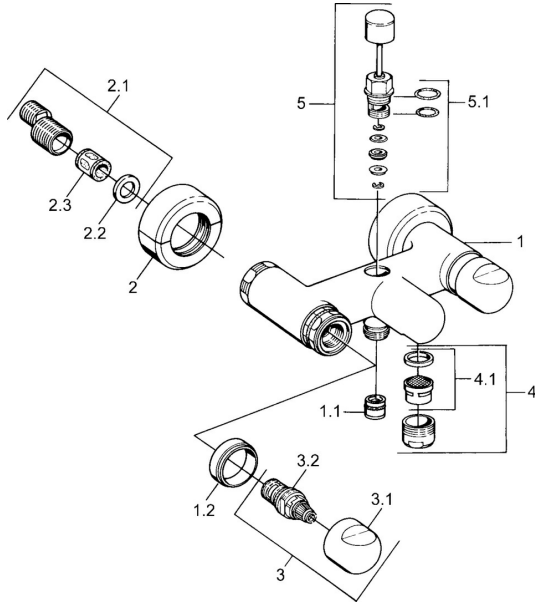

EAN: 4015474605961
static.hansa.com/0074210542

Reserveonderdelen

SP00742105

	Naam	Code
1.1	Terugslagklep	59905714
1.2	Decoratieve ring Chroom Stopgezet	59910797
2	Opbouwdeel Chroom Stopgezet	59911022
2.1	Excentrieke aansluiting, G3/4xG1/2, DN15	59910254
2.2	Borgring, 23.9x15.2x2	59902689
2.3	Geluiddemper	59904792
3.1	Hendel Chroom Stopgezet	59910211
3.1	Temperatuur hendel Chroom Stopgezet	59910210
3.2	Binnenwerk, G1/2	59905114
4	Mousseur, M28x1 C Chroom	59902088
4	Mousseur, M28x1 C Wit Stopgezet	59905683
4	Mousseur, M28x1 Edelmessing Stopgezet	59906687
4.1	Mousseur, M22/M24	59905873
5	Omsteller Wit Stopgezet	59910804
5	Omsteller Chroom	59910803
5	Omsteller Edelmessing Stopgezet	59910806
5.1	Dichting	59904791