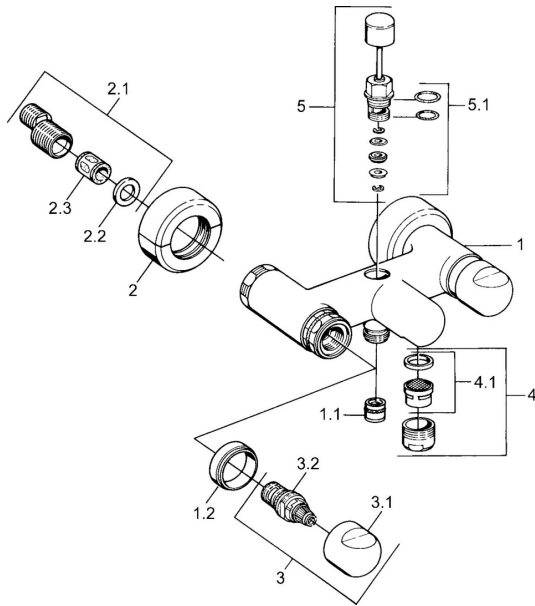

EAN: 4015474605961
static.hansa.com/0074210542

Parti di ricambio

SP00742105

	Nome	Codice
1.1	Valvola antiriflusso	59905714
1.2	Anello decorativo Cromo Fuori produzione	59910797
2	Cromo Fuori produzione	59911022
2.1	Connettore eccentrico, G3/4xG1/2, DN15	59910254
2.2	Anello di tenuta, 23.9x15.2x2	59902689
2.3	Silenziatore	59904792
3.1	Maniglia Cromo Fuori produzione	59910211
3.1	Maniglia per regolazione della temperatura Cromo Fuori produzione	59910210
3.2	Vitone, G1/2	59905114
4	Aereatore, M28x1 C Cromo	59902088
4	Aereatore, M28x1 C Bianco Fuori produzione	59905683
4	Aereatore, M28x1 Ottone lucido Fuori produzione	59906687
4.1	Aereatore, M22/M24	59905873
5	Deviatore Bianco Fuori produzione	59910804
5	Deviatore Cromo	59910803
5	Deviatore Ottone lucido Fuori produzione	59910806
5.1	Kit di guarnizione	59904791