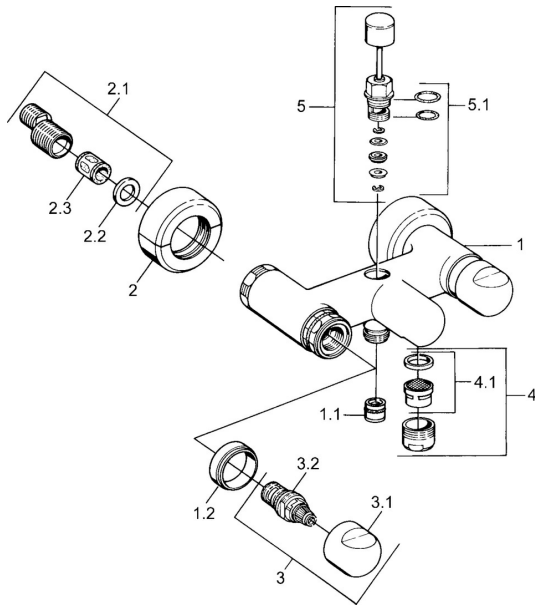

EAN: 4015474605961
static.hansa.com/0074210542

Pièces de rechange

SP00742105

	Nom	Code
1.1	Clapet anti-retour	59905714
1.2	Anneau décoratif Chrome Arrêté	59910797
2	Rosaces la paire Chrome Arrêté	59911022
2.1	Connecteur excentrique, G3/4xG1/2, DN15	59910254
2.2	Joint, 23.9x15.2x2	59902689
2.3	Silencieux	59904792
3.1	Levier Chrome Arrêté	59910211
3.1	Croisillon réglage de température Chrome Arrêté	59910210
3.2	Tête, G1/2	59905114
4	Aérateur, M28x1 C Chrome	59902088
4	Aérateur, M28x1 C Blanc Arrêté	59905683
4	Aérateur, M28x1 Laiton Arrêté	59906687
4.1	Aérateur, M22/M24	59905873
5	Inverseur Blanc Arrêté	59910804
5	Inverseur Chrome	59910803
5	Inverseur Laiton Arrêté	59910806
5.1	Set de fixation pour bec	59904791