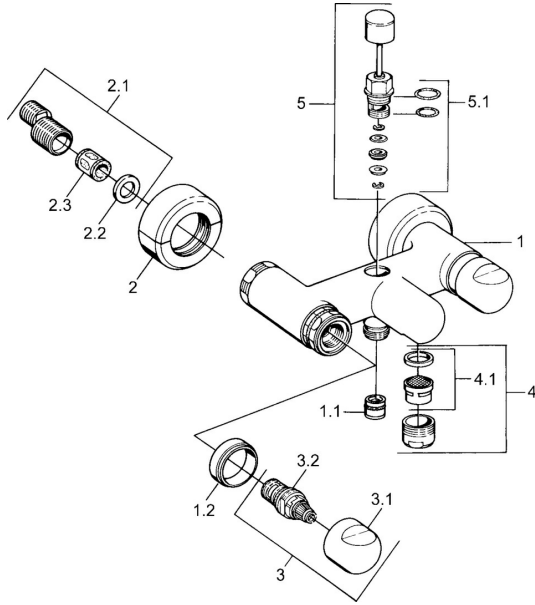

EAN: 4015474605961
static.hansa.com/0074210542

Ersatzteile

SP00742105

	Name	Art.-Nr.
1.1	Rückschlagventil	59905714
1.2	Zierring Chrom Ausgelaufen	59910797
2	Rosetten (2 Stück) Chrom Ausgelaufen	59911022
2.1	Exzenter-Anschluss, G3/4xG1/2, DN15	59910254
2.2	Haltering, 23.9x15.2x2	59902689
2.3	Schalldämpfer	59904792
3.1	Griff Chrom Ausgelaufen	59910211
3.1	Temperatureinstellgriff Chrom Ausgelaufen	59910210
3.2	Oberteil, G1/2	59905114
4	Luftsprudler, M28x1 C Chrom	59902088
4	Luftsprudler, M28x1 C Weiss Ausgelaufen	59905683
4	Luftsprudler, M28x1 Edelmessing Ausgelaufen	59906687
4.1	Luftsprudler, M22/M24	59905873
5	Umstellung Weiss Ausgelaufen	59910804
5	Umsteller, automatisch Chrom	59910803
5	Umsteller, automatisch Edelmessing Ausgelaufen	59910806
5.1	Dichtungskit	59904791