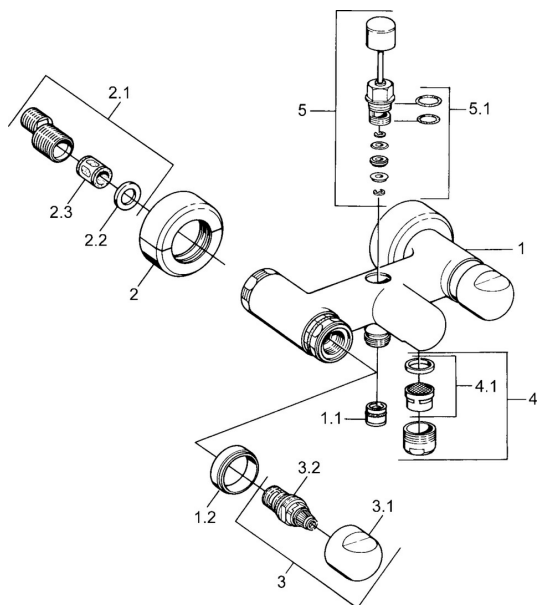

EAN: 4015474605961
static.hansa.com/0074210542

Náhradní díly

SP00742105

	Název	Kód
1.1	Zpětný ventil	59905714
1.2	Dekoratívni kroužek Chrom Ukončeno	59910797
2	Krycí díl Chrom Ukončeno	59911022
2.1	Excentrická spojka, G3/4xG1/2, DN15	59910254
2.2	Těsnící kroužek, 23,9x15,2x2	59902689
2.3	Tlumič	59904792
3.1	Ovládací páka Chrom Ukončeno	59910211
3.1	Ovladač regulátoru teploty Chrom Ukončeno	59910210
3.2	Vršek, G1/2	59905114
4	Aerator, M28x1 C Chrom	59902088
4	Aerator, M28x1 C Bílá Ukončeno	59905683
4	Aerator, M28x1 Ušlechtilá mosaz Ukončeno	59906687
4.1	Aerator, M22/M24	59905873
5	Přepínač Bílá Ukončeno	59910804
5	Přepínač Chrom	59910803
5	Přepínač Ušlechtilá mosaz Ukončeno	59910806
5.1	Těsnící sada	59904791