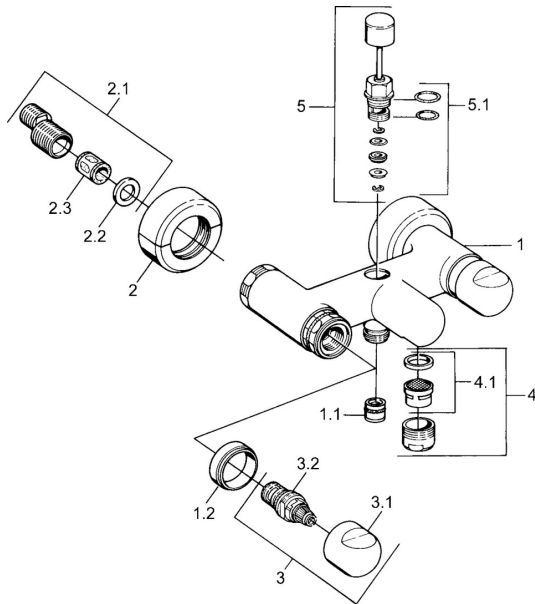

EAN: 4015474605909
static.hansa.com/00742105

Náhradné diely

SP00742105

	Názov	Kód
1.1	Spätný ventil	59905714
1.2	Dekoratívne krúžok Chróm Ukončené	59910797
2	Sada krycích ružíc (2 ks) Chróm Ukončené	59911022
2.1	Excentrická spojka, G3/4xG1/2, DN15	59910254
2.2	Tesniaci krúžok, 23,9x15,2x2	59902689
2.3	Tlmič	59904792
3.1	Rukoväť Chróm Ukončené	59910211
3.1	Rukoväť regulátora teploty Chróm Ukončené	59910210
3.2	Sedlo, G1/2	59905114
4	Aerator, M28x1 C Chróm	59902088
4	Aerator, M28x1 C Biela Ukončené	59905683
4	Aerator, M28x1 Ušľachtilá mosadz Ukončené	59906687
4.1	Aerator, M22/M24	59905873
5	Prepínač Biela Ukončené	59910804
5	Prepínač Chróm	59910803
5	Prepínač Ušľachtilá mosadz Ukončené	59910806
5.1	Tesnenie sada	59904791