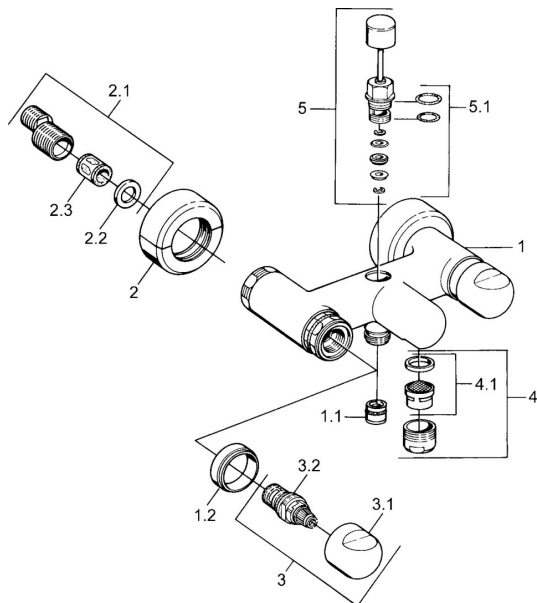

EAN: 4015474605909
static.hansa.com/00742105

Reserveonderdelen

SP00742105

	Naam	Code
1.1	Terugslagklep	59905714
1.2	Decoratieve ring Chroom Stopgezet	59910797
2	Opbouwdeel Chroom Stopgezet	59911022
2.1	Excentrieke aansluiting, G3/4xG1/2, DN15	59910254
2.2	Borgring, 23.9x15.2x2	59902689
2.3	Geluiddemper	59904792
3.1	Hendel Chroom Stopgezet	59910211
3.1	Temperatuur hendel Chroom Stopgezet	59910210
3.2	Binnenwerk, G1/2	59905114
4	Mousseur, M28x1 C Chroom	59902088
4	Mousseur, M28x1 C Wit Stopgezet	59905683
4	Mousseur, M28x1 Edelmessing Stopgezet	59906687
4.1	Mousseur, M22/M24	59905873
5	Omsteller Wit Stopgezet	59910804
5	Omsteller Chroom	59910803
5	Omsteller Edelmessing Stopgezet	59910806
5.1	Dichting	59904791