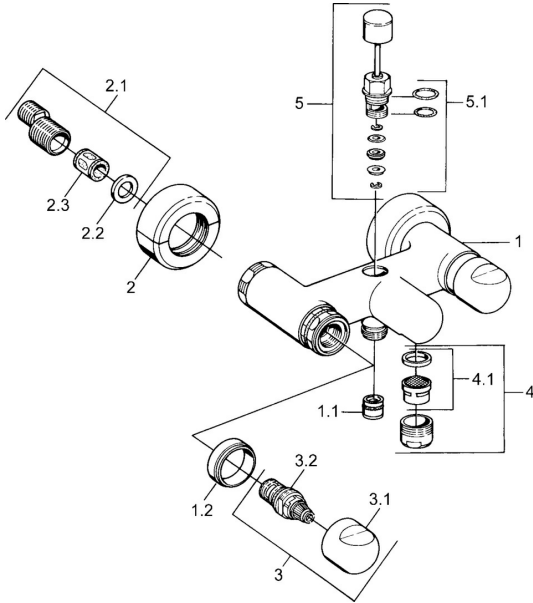

EAN: 4015474605909
static.hansa.com/00742105

Pièces de rechange

SP00742105

	Nom	Code
1.1	Clapet anti-retour	59905714
1.2	Anneau décoratif Chrome Arrêté	59910797
2	Rosaces la paire Chrome Arrêté	59911022
2.1	Connecteur excentrique, G3/4xG1/2, DN15	59910254
2.2	Joint, 23.9x15.2x2	59902689
2.3	Silencieux	59904792
3.1	Levier Chrome Arrêté	59910211
3.1	Croisillon réglage de température Chrome Arrêté	59910210
3.2	Tête, G1/2	59905114
4	Aérateur, M28x1 C Chrome	59902088
4	Aérateur, M28x1 C Blanc Arrêté	59905683
4	Aérateur, M28x1 Laiton Arrêté	59906687
4.1	Aérateur, M22/M24	59905873
5	Inverseur Blanc Arrêté	59910804
5	Inverseur Chrome	59910803
5	Inverseur Laiton Arrêté	59910806
5.1	Set de fixation pour bec	59904791