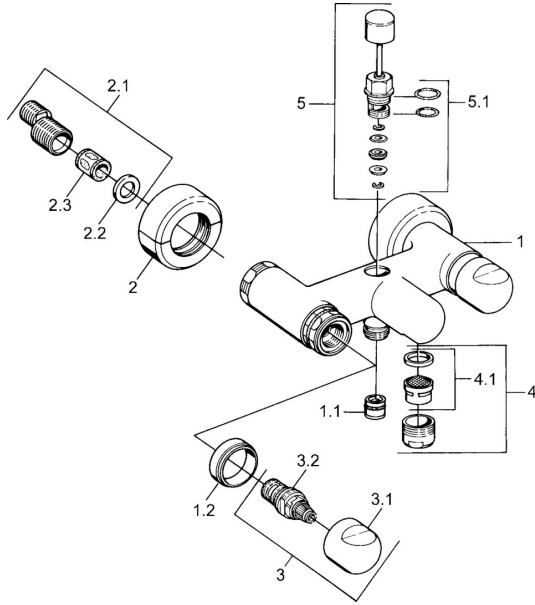

EAN: 4015474605909
static.hansa.com/00742105

Ersatzteile

SP00742105

	Name	Art.-Nr.
1.1	Rückschlagventil	59905714
1.2	Zierring Chrom Ausgelaufen	59910797
2	Rosetten (2 Stück) Chrom Ausgelaufen	59911022
2.1	Exzenter-Anschluss, G3/4xG1/2, DN15	59910254
2.2	Haltering, 23.9x15.2x2	59902689
2.3	Schalldämpfer	59904792
3.1	Griff Chrom Ausgelaufen	59910211
3.1	Temperatureinstellgriff Chrom Ausgelaufen	59910210
3.2	Oberteil, G1/2	59905114
4	Luftsprudler, M28x1 C Chrom	59902088
4	Luftsprudler, M28x1 C Weiss Ausgelaufen	59905683
4	Luftsprudler, M28x1 Edelmessing Ausgelaufen	59906687
4.1	Luftsprudler, M22/M24	59905873
5	Umstellung Weiss Ausgelaufen	59910804
5	Umsteller, automatisch Chrom	59910803
5	Umsteller, automatisch Edelmessing Ausgelaufen	59910806
5.1	Dichtungskit	59904791