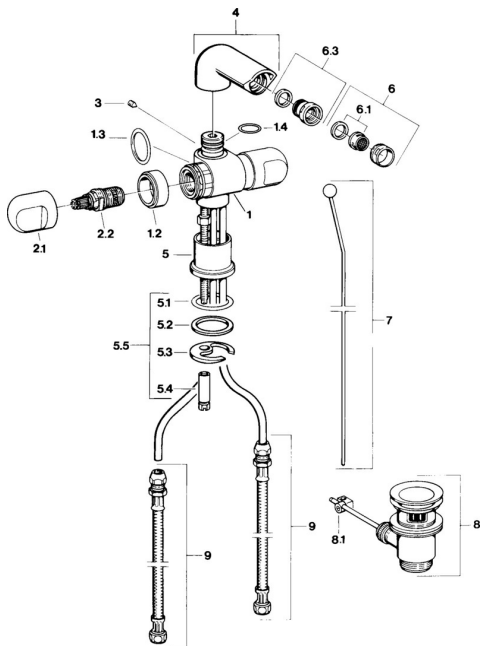

EAN: 4015474630321
static.hansa.com/0073310594

Náhradné diely

SP00733105

	Názov	Kód
1.2	Dekoratívne krúžok Chróm Ukončené	59910797
2.1	Rukoväť Chróm Ukončené	59910211
2.1	Rukoväť regulátora teploty Chróm Ukončené	59910210
2.2	Sedlo, G1/2	59905114
3	Skrutka, M5x8, SW2.5	59904755
5.1	O-krúžok, d 38x3.5	59910236
5.2	Tesnenie, 48x33.5x2	59902283
5.3		59904765
5.4	Skrutka, M8x1, SW13	59904766
5.5	Upevňovací set	59910749
6	Aerator, M24x1 STD CC A Ušľachtilá mosadz Ukončené	59906580
6	Aerator, M24x1 STD HC A Chróm	59902366
6	Aerator, M24x1 A Biela Ukončené	59905419
6.1	Aerator, M22/24 A	59902081
6.3	Ball joint for bidet faucet, M24x1	59904920
7	Knob Chróm Ukončené	59910230
8	Vypúšťací ventil umývadla Chróm	59904620
8	Vypúšťací ventil umývadla Ušľachtilá mosadz Ukončené	59906734
8.1	Spojovací diel tiahla	59904624
9	Flexibilná hadička, L=320, G3/8xG3/8 Ukončené	59905019