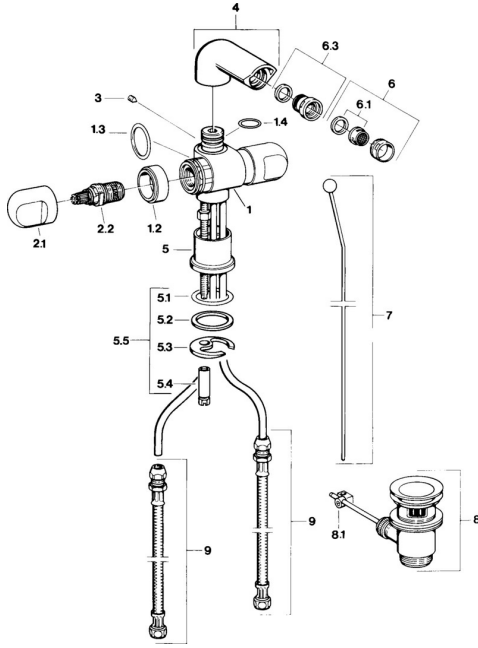

EAN: 4015474630321
static.hansa.com/0073310594

Ersatzteile

SP00733105

	Name	Art.-Nr.
1.2	Zierring Chrom Ausgelaufen	59910797
2.1	Griff Chrom Ausgelaufen	59910211
2.1	Temperateinstellgriff Chrom Ausgelaufen	59910210
2.2	Oberteil, G1/2	59905114
3	Schraube, M5x8, SW2.5	59904755
5.1	O-Ring, d 38x3.5	59910236
5.2	Dichtung, 48x33.5x2	59902283
5.3	Befestigungsplatte	59904765
5.4	Schraube, M8x1, SW13	59904766
5.5	Befestigungssatz	59910749
6	Luftsprudler, M24x1 STD CC A Edelmessing Ausgelaufen	59906580
6	Luftsprudler, M24x1 STD HC A Chrom	59902366
6	Luftsprudler, M24x1 A Weiss Ausgelaufen	59905419
6.1	Luftsprudler, M22/24 A	59902081
6.3	Strahlregler mit Kugelgelenk für Bidetarmatur, M24x1	59904920
7	Knopf Chrom Ausgelaufen	59910230
8	Ablaufgarnitur Chrom	59904620
8	Ablaufgarnitur Edelmessing Ausgelaufen	59906734
8.1	Gelenkstück	59904624
9	Anschlußschlauch, L=320, G3/8xG3/8 Ausgelaufen	59905019