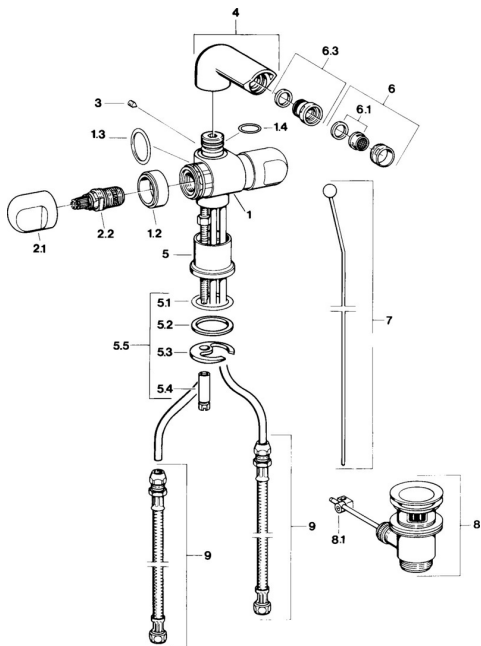

## Náhradní díly

### SP00733105

	Název	Kód
1.2	Dekoratívni kroužek Chrom <b>Ukončeno</b>	59910797
2.1	Ovládací páka Chrom <b>Ukončeno</b>	59910211
2.1	Ovladač regulátoru teploty Chrom <b>Ukončeno</b>	59910210
2.2	Vršek, G1/2	59905114
3	Šroub, M5x8, SW2.5	59904755
5.1	O-kroužek, d 38x3.5	59910236
5.2	Těsnění, 48x33.5x2	59902283
5.3	Upevňovací deska	59904765
5.4	Šroub, M8x1, SW13	59904766
5.5	Upevňovací set	59910749
6	Aerator, M24x1 STD CC A Ušlechtilá mosaz <b>Ukončeno</b>	59906580
6	Aerator, M24x1 STD HC A Chrom	59902366
6	Aerator, M24x1 A Bílá <b>Ukončeno</b>	59905419
6.1	Aerator, M22/24 A	59902081
6.3	Kulový kloub, M24x1	59904920
7	Knob Chrom <b>Ukončeno</b>	59910230
8	Vypouštěcí ventil Chrom	59904620
8	Vypouštěcí ventil Ušlechtilá mosaz <b>Ukončeno</b>	59906734
8.1	Spojovací díl táhel	59904624
9	Flexibilní hadička, L=320, G3/8xG3/8 <b>Ukončeno</b>	59905019