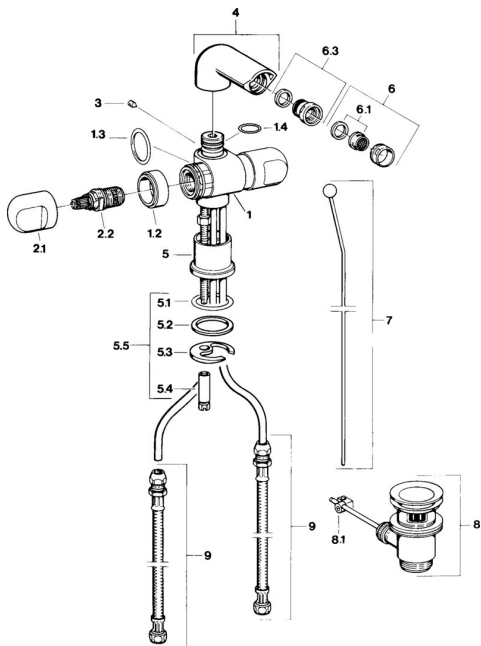

EAN: 4015474605886
static.hansa.com/0073310593

Náhradné diely

SP00733105

	Názov	Kód
1.2	Dekoratívne krúžok Chróm Ukončené	59910797
2.1	Rukoväť Chróm Ukončené	59910211
2.1	Rukoväť regulátora teploty Chróm Ukončené	59910210
2.2	Sedlo, G1/2	59905114
3	Skrutka, M5x8, SW2.5	59904755
5.1	O-krúžok, d 38x3.5	59910236
5.2	Tesnenie, 48x33.5x2	59902283
5.3		59904765
5.4	Skrutka, M8x1, SW13	59904766
5.5	Upevňovací set	59910749
6	Aerator, M24x1 STD CC A Ušľachtilá mosadz Ukončené	59906580
6	Aerator, M24x1 STD HC A Chróm	59902366
6	Aerator, M24x1 A Biela Ukončené	59905419
6.1	Aerator, M22/24 A	59902081
6.3	Ball joint for bidet faucet, M24x1	59904920
7	Knob Chróm Ukončené	59910230
8	Vypúšťací ventil umývadla Chróm	59904620
8	Vypúšťací ventil umývadla Ušľachtilá mosadz Ukončené	59906734
8.1	Spojovací diel tiahla	59904624
9	Flexibilná hadička, L=320, G3/8xG3/8 Ukončené	59905019